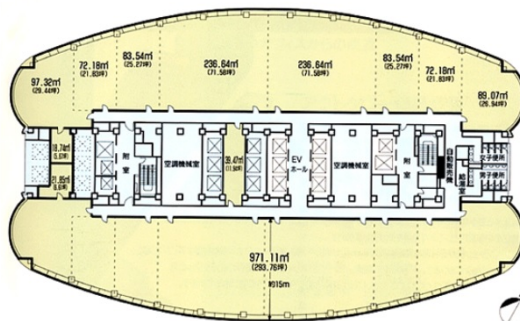

# 浜松アクトタワー 11階22.13坪

静岡県浜松市中区板屋町111-2

## 物件MAP

賃貸条件	
月額賃料	相談
坪数	22.13坪
坪単価	相談
共益費	賃料に含む
礼金	
敷金（保証金）	相談
階数	11階
入居可能日	即日

ビル情報	
所在地	静岡県浜松市中区板屋町111-2
最寄り駅	JR東海道本線 浜松駅 徒歩3分 遠州鉄道 第一通り駅 徒歩6分 遠州鉄道 新浜松駅 徒歩7分
エリア	静岡
竣工	1994年8月
耐震	新耐震基準
階数	地上45階 地下2階
用途	事務所
構造	S造、一部SRC造