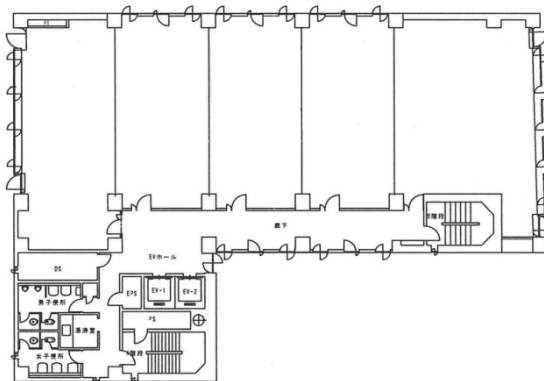

出雲殿互助会田町ビル 3階21.4坪

静岡県浜松市中区田町324-3

物件MAP

賃貸条件	
月額賃料	149,800円（税別）
坪数	21.4坪
坪単価	7,000円（税別）
共益費	42,800円
礼金	無し
敷金（保証金）	12ヶ月
階数	3階（302）
入居可能日	即日

ビル情報	
所在地	静岡県浜松市中区田町324-3
最寄り駅	遠州鉄道 第一通り駅 徒歩3分 遠州鉄道 新浜松駅 徒歩6分 JR東海道本線 浜松駅 徒歩7分
エリア	静岡
竣工	1983年7月
耐震	新耐震基準
階数	地上9階 地下1階
用途	事務所
構造	SRC造

設備情報	
エレベーター	2基
空調	個別空調
OAフロア	
基準階天井高	2,450mm
光ファイバー	有り
トイレ	男女別・室外
セキュリティ	有り
駐車場	有り