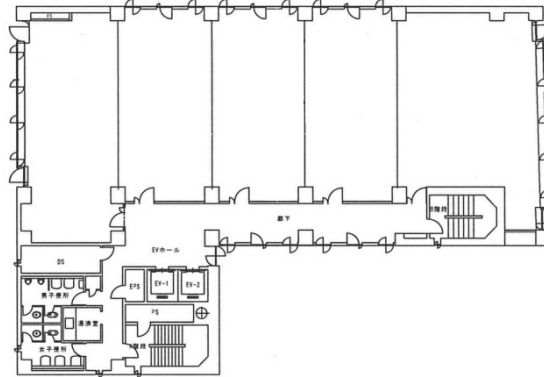

出雲殿互助会田町ビル 3階21.4坪

静岡県浜松市中区田町324-3

物件MAP

賃貸条件	
月額賃料	149,800円（税別）
坪数	21.4坪
坪単価	7,000円（税別）
共益費	42,800円
礼金	無し
敷金（保証金）	12ヶ月
階数	3階（302）
入居可能日	即日

ビル情報	
所在地	静岡県浜松市中区田町324-3
最寄り駅	遠州鉄道 第一通り駅 徒歩3分 遠州鉄道 新浜松駅 徒歩6分 JR東海道本線 浜松駅 徒歩7分
エリア	静岡
竣工	1983年7月
耐震	新耐震基準
階数	地上9階 地下1階
用途	事務所
構造	SRC造

設備情報	
エレベーター	2基
空調	個別空調
OAフロア	
基準階天井高	2,450mm
光ファイバー	有り
トイレ	男女別・室外
セキュリティ	有り
駐車場	有り

事務所移転の簡単検索サイト

Quick Service

クイックサービス

出雲殿互助会田町ビル 3階21.4坪 静岡県浜松市中区田町324-3

静岡（ビルID：0028402）の賃貸オフィス

貸事務所・レンタルオフィス・オフィス移転ならQuickService

物件詳細はこちらから

0120-55-2620

【受付時間】平日9:30~18:30