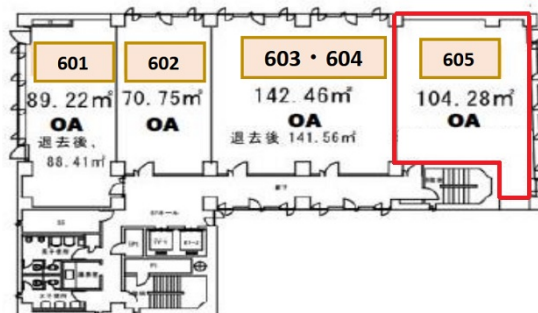

出雲殿互助会田町ビル 6階31.54坪

静岡県浜松市中区田町324-3

物件MAP

賃貸条件	
坪数	31.54坪
階数	6階 (605)
入居可能日	2024年4月
ビル情報	
所在地	静岡県浜松市中区田町324-3
最寄り駅	遠州鉄道 第一通り駅 徒歩3分 遠州鉄道 新浜松駅 徒歩6分 JR東海道本線 浜松駅 徒歩7分
エリア	静岡
竣工	1983年7月
耐震	新耐震基準
階数	地上9階 地下1階
用途	事務所
構造	SRC造
設備情報	
エレベーター	2基
空調	個別空調
OAフロア	
基準階天井高	2,450mm
光ファイバー	有り
トイレ	男女別・室外
セキュリティ	有り
駐車場	有り