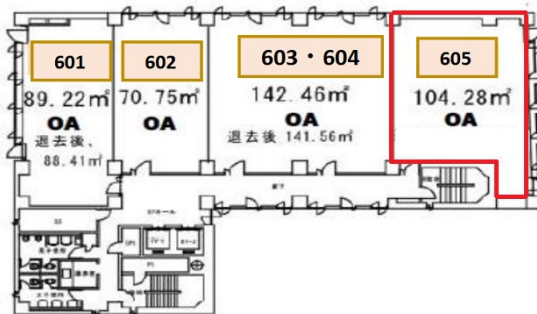

出雲殿互助会田町ビル 6階31.54坪

静岡県浜松市中区田町324-3

物件MAP

賃貸条件	
坪数	31.54坪
階数	6階 (605)
入居可能日	2024年4月
ビル情報	
所在地	静岡県浜松市中区田町324-3
最寄り駅	遠州鉄道 第一通り駅 徒歩3分 遠州鉄道 新浜松駅 徒歩6分 JR東海道本線 浜松駅 徒歩7分
エリア	静岡
竣工	1983年7月
耐震	新耐震基準
階数	地上9階 地下1階
用途	事務所
構造	SRC造
設備情報	
エレベーター	2基
空調	個別空調
OAフロア	
基準階天井高	2,450mm
光ファイバー	有り
トイレ	男女別・室外
セキュリティ	有り
駐車場	有り