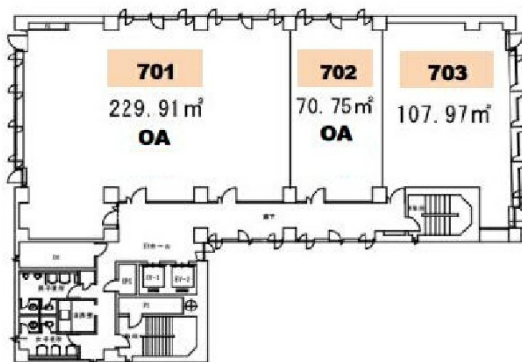

出雲殿互助会田町ビル 7階67.43坪

静岡県浜松市中区田町324-3

物件MAP

賃貸条件	
坪数	67.43坪
階数	7階 (701-703)
入居可能日	
ビル情報	
所在地	静岡県浜松市中区田町324-3
最寄り駅	遠州鉄道 第一通り駅 徒歩3分 遠州鉄道 新浜松駅 徒歩6分 JR東海道本線 浜松駅 徒歩7分
エリア	静岡
竣工	1983年7月
耐震	新耐震基準
階数	地上9階 地下1階
用途	事務所
構造	SRC造
設備情報	
エレベーター	2基
空調	個別空調
OAフロア	
基準階天井高	2,450mm
光ファイバー	有り
トイレ	男女別・室外
セキュリティ	有り
駐車場	有り