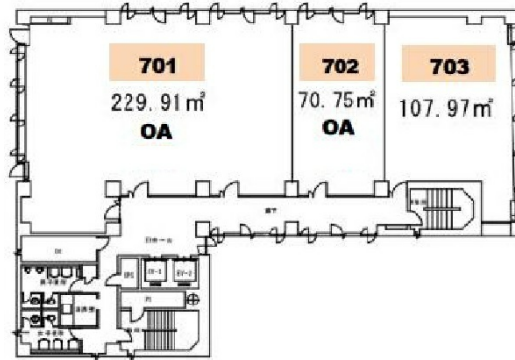

出雲殿互助会田町ビル 7階67.43坪

静岡県浜松市中区田町324-3

物件MAP

賃貸条件	
坪数	67.43坪
階数	7階 (701-703)
入居可能日	
ビル情報	
所在地	静岡県浜松市中区田町324-3
最寄り駅	遠州鉄道 第一通り駅 徒歩3分 遠州鉄道 新浜松駅 徒歩6分 JR東海道本線 浜松駅 徒歩7分
エリア	静岡
竣工	1983年7月
耐震	新耐震基準
階数	地上9階 地下1階
用途	事務所
構造	SRC造
設備情報	
エレベーター	2基
空調	個別空調
OAフロア	
基準階天井高	2,450mm
光ファイバー	有り
トイレ	男女別・室外
セキュリティ	有り
駐車場	有り