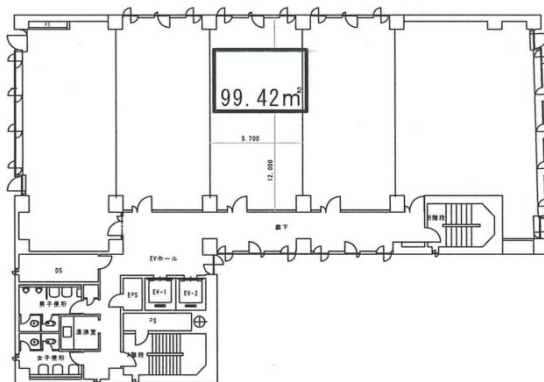

出雲殿互助会田町ビル 3階30.07坪

静岡県浜松市中区田町324-3

物件MAP

賃貸条件	
月額賃料	210,490円（税別）
坪数	30.07坪
坪単価	7,000円（税別）
共益費	60,140円
礼金	無し
敷金（保証金）	12ヶ月
階数	3階（303）
入居可能日	即日
ビル情報	
所在地	静岡県浜松市中区田町324-3
最寄り駅	遠州鉄道 第一通り駅 徒歩3分 遠州鉄道 新浜松駅 徒歩6分 JR東海道本線 浜松駅 徒歩7分
エリア	静岡
竣工	1983年7月
耐震	新耐震基準
階数	地上9階 地下1階
用途	事務所
構造	SRC造
設備情報	
エレベーター	2基
空調	個別空調
OAフロア	
基準階天井高	2,450mm
光ファイバー	有り
トイレ	男女別・室外
セキュリティ	有り
駐車場	有り