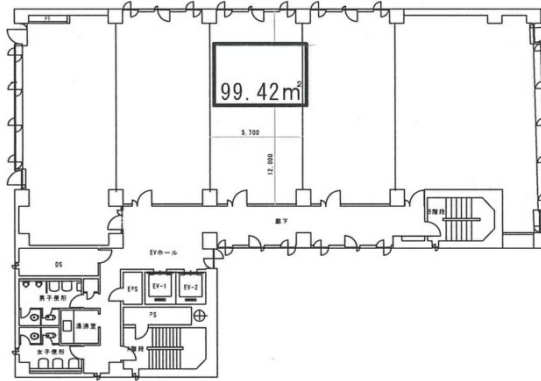

## 物件MAP

| 賃貸条件    |              |
|---------|--------------|
| 月額賃料    | 210,490円（税別） |
| 坪数      | 30.07坪       |
| 坪単価     | 7,000円（税別）   |
| 共益費     | 60,140円      |
| 礼金      | 無し           |
| 敷金（保証金） | 12ヶ月         |
| 階数      | 3階（303）      |
| 入居可能日   | 即日           |