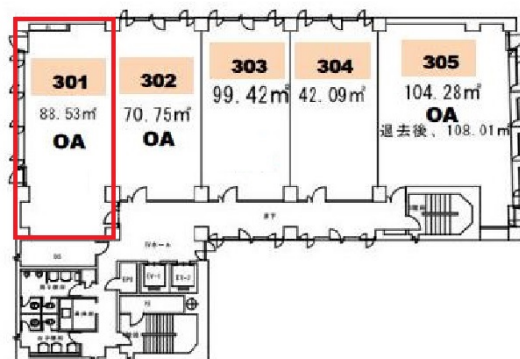

## 物件MAP

賃貸条件	
月額賃料	187,460円 (税別)
坪数	26.78坪
坪単価	7,000円 (税別)
共益費	53,560円
礼金	無し
敷金 (保証金)	12ヶ月
階数	3階 (301)
入居可能日	即日
ビル情報	
所在地	静岡県浜松市中区田町324-3
最寄り駅	遠州鉄道 第一通り駅 徒歩3分 遠州鉄道 新浜松駅 徒歩6分 JR東海道本線 浜松駅 徒歩7分
エリア	静岡
竣工	1983年7月
耐震	新耐震基準
階数	地上9階 地下1階
用途	事務所
構造	SRC造
設備情報	
エレベーター	2基
空調	個別空調
OAフロア	
基準階天井高	2,450mm
光ファイバー	有り
トイレ	男女別・室外
セキュリティ	有り
駐車場	有り