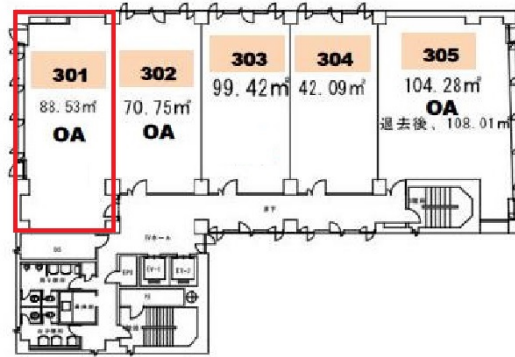

出雲殿互助会田町ビル 3階26.78坪

静岡県浜松市中区田町324-3

物件MAP

賃貸条件	
月額賃料	187,460円（税別）
坪数	26.78坪
坪単価	7,000円（税別）
共益費	53,560円
礼金	無し
敷金（保証金）	12ヶ月
階数	3階（301）
入居可能日	即日

ビル情報	
所在地	静岡県浜松市中区田町324-3
最寄り駅	遠州鉄道 第一通り駅 徒歩3分 遠州鉄道 新浜松駅 徒歩6分 JR東海道本線 浜松駅 徒歩7分
エリア	静岡
竣工	1983年7月
耐震	新耐震基準
階数	地上9階 地下1階
用途	事務所
構造	SRC造

設備情報	
エレベーター	2基
空調	個別空調
OAフロア	
基準階天井高	2,450mm
光ファイバー	有り
トイレ	男女別・室外
セキュリティ	有り
駐車場	有り

事務所移転の簡単検索サイト

出雲殿互助会田町ビル 3階26.78坪 静岡県浜松市中区田町324-3

静岡（ビルID：0028402）の賃貸オフィス

貸事務所・レンタルオフィス・オフィス移転ならQuickService

物件詳細はこちらから

0120-55-2620

【受付時間】平日9:30~18:30