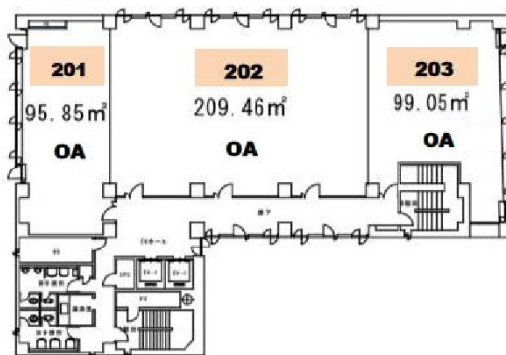

出雲殿互助会田町ビル 2階29.96坪

静岡県浜松市中区田町324-3

物件MAP

賃貸条件	
坪数	29.96坪
階数	2階 (205)
入居可能日	
ビル情報	
所在地	静岡県浜松市中区田町324-3
最寄り駅	遠州鉄道 第一通り駅 徒歩3分 遠州鉄道 新浜松駅 徒歩6分 JR東海道本線 浜松駅 徒歩7分
エリア	静岡
竣工	1983年7月
耐震	新耐震基準
階数	地上9階 地下1階
用途	事務所
構造	SRC造
設備情報	
エレベーター	2基
空調	個別空調
OAフロア	
基準階天井高	2,450mm
光ファイバー	有り
トイレ	男女別・室外
セキュリティ	有り
駐車場	有り