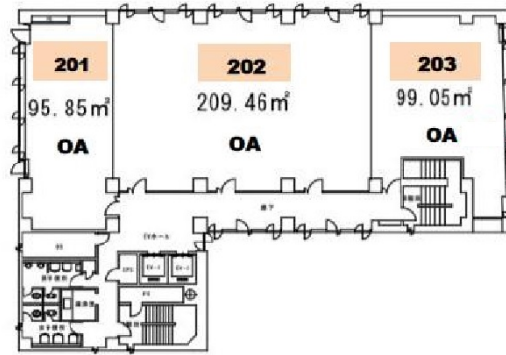

出雲殿互助会田町ビル 2階29.96坪

静岡県浜松市中区田町324-3

物件MAP

賃貸条件	
坪数	29.96坪
階数	2階 (205)
入居可能日	
ビル情報	
所在地	静岡県浜松市中区田町324-3
最寄り駅	遠州鉄道 第一通り駅 徒歩3分 遠州鉄道 新浜松駅 徒歩6分 JR東海道本線 浜松駅 徒歩7分
エリア	静岡
竣工	1983年7月
耐震	新耐震基準
階数	地上9階 地下1階
用途	事務所
構造	SRC造
設備情報	
エレベーター	2基
空調	個別空調
OAフロア	
基準階天井高	2,450mm
光ファイバー	有り
トイレ	男女別・室外
セキュリティ	有り
駐車場	有り