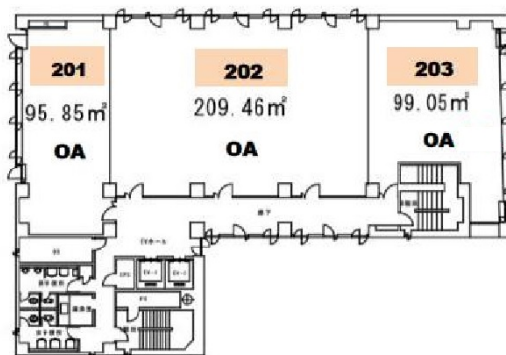

出雲殿互助会田町ビル 2階28.99坪

静岡県浜松市中区田町324-3

物件MAP

賃貸条件	
坪数	28.99坪
階数	2階 (201)
入居可能日	
ビル情報	
所在地	静岡県浜松市中区田町324-3
最寄り駅	遠州鉄道 第一通り駅 徒歩3分 遠州鉄道 新浜松駅 徒歩6分 JR東海道本線 浜松駅 徒歩7分
エリア	静岡
竣工	1983年7月
耐震	新耐震基準
階数	地上9階 地下1階
用途	事務所
構造	SRC造
設備情報	
エレベーター	2基
空調	個別空調
OAフロア	
基準階天井高	2,450mm
光ファイバー	有り
トイレ	男女別・室外
セキュリティ	有り
駐車場	有り