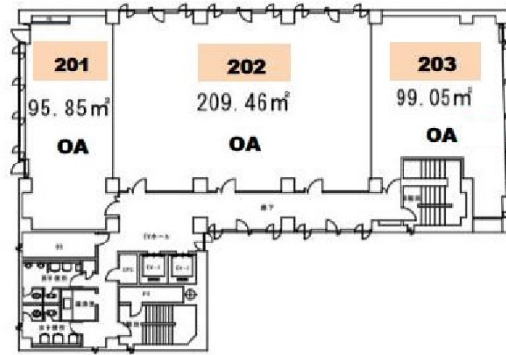

出雲殿互助会田町ビル 2階28.99坪

静岡県浜松市中区田町324-3

物件MAP

賃貸条件	
坪数	28.99坪
階数	2階 (201)
入居可能日	
ビル情報	
所在地	静岡県浜松市中区田町324-3
最寄り駅	遠州鉄道 第一通り駅 徒歩3分 遠州鉄道 新浜松駅 徒歩6分 JR東海道本線 浜松駅 徒歩7分
エリア	静岡
竣工	1983年7月
耐震	新耐震基準
階数	地上9階 地下1階
用途	事務所
構造	SRC造
設備情報	
エレベーター	2基
空調	個別空調
OAフロア	
基準階天井高	2,450mm
光ファイバー	有り
トイレ	男女別・室外
セキュリティ	有り
駐車場	有り