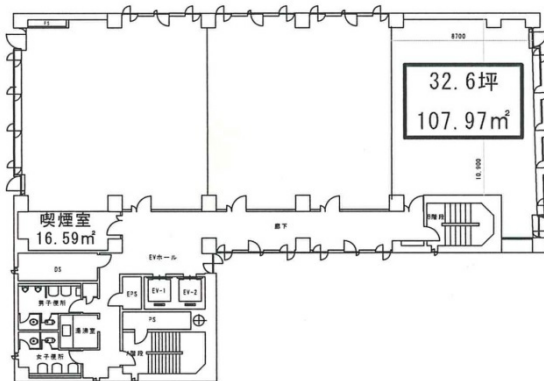

出雲殿互助会田町ビル 8階32.65坪

静岡県浜松市中区田町324-3

物件MAP

賃貸条件	
坪数	32.65坪
階数	8階 (803)
入居可能日	
ビル情報	
所在地	静岡県浜松市中区田町324-3
最寄り駅	遠州鉄道 第一通り駅 徒歩3分 遠州鉄道 新浜松駅 徒歩6分 JR東海道本線 浜松駅 徒歩7分
エリア	静岡
竣工	1983年7月
耐震	新耐震基準
階数	地上9階 地下1階
用途	事務所
構造	SRC造
設備情報	
エレベーター	2基
空調	個別空調
OAフロア	
基準階天井高	2,450mm
光ファイバー	有り
トイレ	男女別・室外
セキュリティ	有り
駐車場	有り