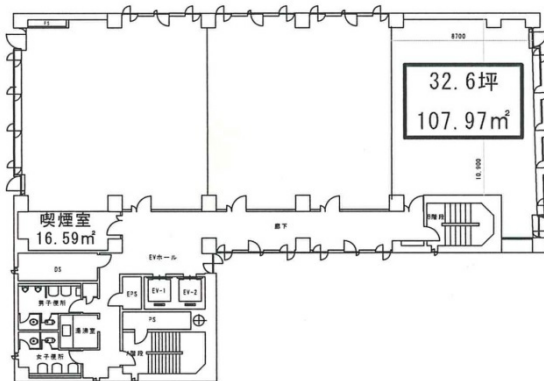

## 物件MAP

賃貸条件	
坪数	32.65坪
階数	8階 (803)
入居可能日	
ビル情報	
所在地	静岡県浜松市中区田町324-3
最寄り駅	遠州鉄道 第一通り駅 徒歩3分 遠州鉄道 新浜松駅 徒歩6分 JR東海道本線 浜松駅 徒歩7分
エリア	静岡
竣工	1983年7月
耐震	新耐震基準
階数	地上9階 地下1階
用途	事務所
構造	SRC造
設備情報	
エレベーター	2基
空調	個別空調
OAフロア	
基準階天井高	2,450mm
光ファイバー	有り
トイレ	男女別・室外
セキュリティ	有り
駐車場	有り