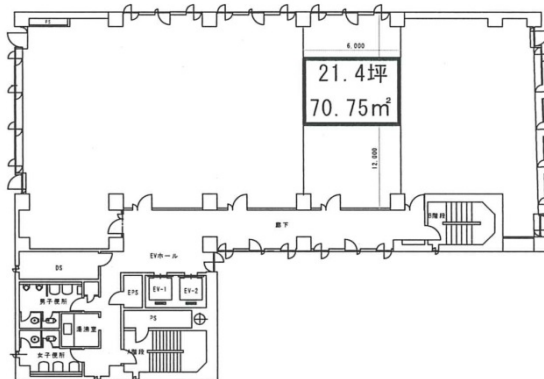

出雲殿互助会田町ビル 7階21.4坪

静岡県浜松市中区田町324-3

物件MAP

賃貸条件	
坪数	21.4坪
階数	7階 (704)
入居可能日	
ビル情報	
所在地	静岡県浜松市中区田町324-3
最寄り駅	遠州鉄道 第一通り駅 徒歩3分 遠州鉄道 新浜松駅 徒歩6分 JR東海道本線 浜松駅 徒歩7分
エリア	静岡
竣工	1983年7月
耐震	新耐震基準
階数	地上9階 地下1階
用途	事務所
構造	SRC造
設備情報	
エレベーター	2基
空調	個別空調
OAフロア	
基準階天井高	2,450mm
光ファイバー	有り
トイレ	男女別・室外
セキュリティ	有り
駐車場	有り