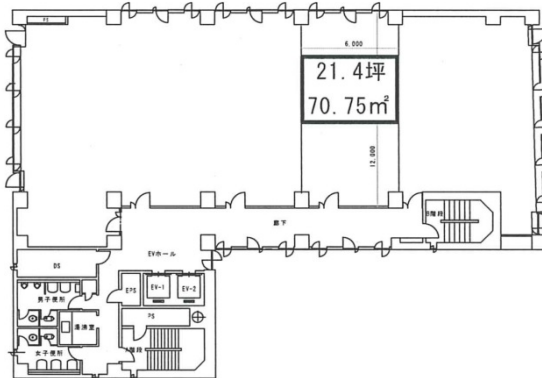

## 物件MAP

| 賃貸条件   |   |
|--------|---|
| 坪数     | 21.4坪   |
| 階数     | 7階 (704)  |
| 入居可能日  |   |
| ビル情報   |   |
| 所在地    | 静岡県浜松市中区田町324-3                                       |
| 最寄り駅   | 遠州鉄道 第一通り駅 徒歩3分<br>遠州鉄道 新浜松駅 徒歩6分<br>JR東海道本線 浜松駅 徒歩7分 |
| エリア    | 静岡  |
| 竣工     | 1983年7月   |
| 耐震     | 新耐震基準   |
| 階数     | 地上9階 地下1階   |
| 用途     | 事務所   |
| 構造     | SRC造  |
| 設備情報   |   |
| エレベーター | 2基  |
| 空調     | 個別空調  |
| OAフロア  |   |
| 基準階天井高 | 2,450mm   |
| 光ファイバー | 有り  |
| トイレ    | 男女別・室外  |
| セキュリティ | 有り  |
| 駐車場    | 有り  |