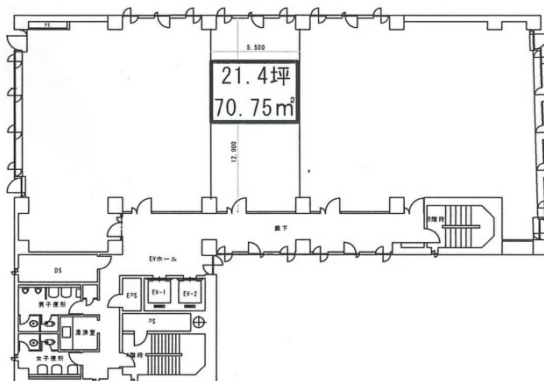

出雲殿互助会田町ビル 5階21.4坪

静岡県浜松市中区田町324-3

物件MAP

賃貸条件	
坪数	21.4坪
階数	5階 (503)
入居可能日	
ビル情報	
所在地	静岡県浜松市中区田町324-3
最寄り駅	遠州鉄道 第一通り駅 徒歩3分 遠州鉄道 新浜松駅 徒歩6分 JR東海道本線 浜松駅 徒歩7分
エリア	静岡
竣工	1983年7月
耐震	新耐震基準
階数	地上9階 地下1階
用途	事務所
構造	SRC造
設備情報	
エレベーター	2基
空調	個別空調
OAフロア	
基準階天井高	2,450mm
光ファイバー	有り
トイレ	男女別・室外
セキュリティ	有り
駐車場	有り