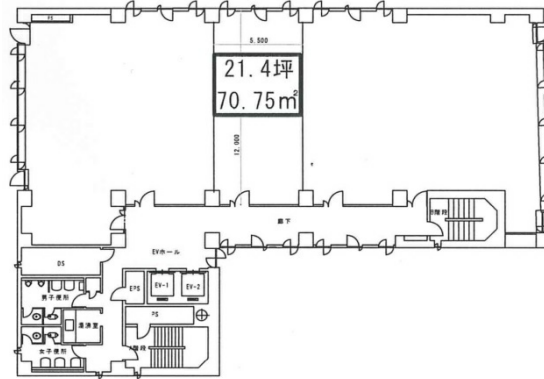

## 物件MAP

賃貸条件	
坪数	21.4坪
階数	5階 (503)
入居可能日	
ビル情報	
所在地	静岡県浜松市中区田町324-3
最寄り駅	遠州鉄道 第一通り駅 徒歩3分 遠州鉄道 新浜松駅 徒歩6分 JR東海道本線 浜松駅 徒歩7分
エリア	静岡
竣工	1983年7月
耐震	新耐震基準
階数	地上9階 地下1階
用途	事務所
構造	SRC造
設備情報	
エレベーター	2基
空調	個別空調
OAフロア	
基準階天井高	2,450mm
光ファイバー	有り
トイレ	男女別・室外
セキュリティ	有り
駐車場	有り