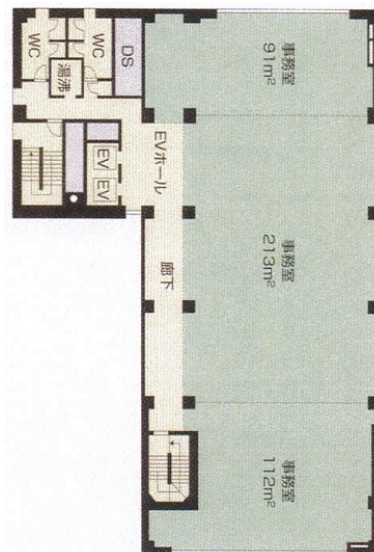

# 出雲殿互助会田町ビル 2階31.86坪

静岡県浜松市中区田町324-3

## 物件MAP

| 賃貸条件   |   |
|--------|---|
| 坪数     | 31.86坪  |
| 階数     | 2階  |
| 入居可能日  |   |
| ビル情報   |   |
| 所在地    | 静岡県浜松市中区田町324-3                                       |
| 最寄り駅   | 遠州鉄道 第一通り駅 徒歩3分<br>遠州鉄道 新浜松駅 徒歩6分<br>JR東海道本線 浜松駅 徒歩7分 |
| エリア    | 静岡  |
| 竣工     | 1983年7月   |
| 耐震     | 新耐震基準   |
| 階数     | 地上9階 地下1階   |
| 用途     | 事務所   |
| 構造     | SRC造  |
| 設備情報   |   |
| エレベーター | 2基  |
| 空調     | 個別空調  |
| OAフロア  |   |
| 基準階天井高 | 2,450mm   |
| 光ファイバー | 有り  |
| トイレ    | 男女別・室外  |
| セキュリティ | 有り  |
| 駐車場    | 有り  |