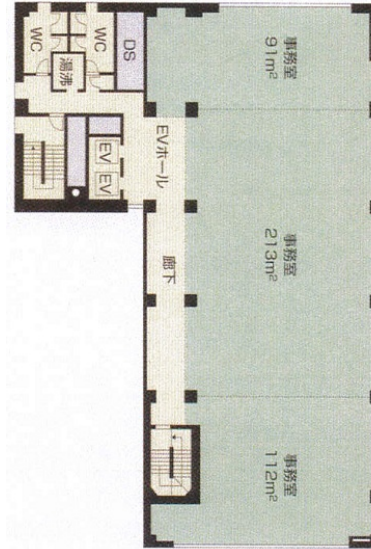

出雲殿互助会田町ビル 2階31.86坪

静岡県浜松市中区田町324-3

物件MAP

賃貸条件	
坪数	31.86坪
階数	2階
入居可能日	
ビル情報	
所在地	静岡県浜松市中区田町324-3
最寄り駅	遠州鉄道 第一通り駅 徒歩3分 遠州鉄道 新浜松駅 徒歩6分 JR東海道本線 浜松駅 徒歩7分
エリア	静岡
竣工	1983年7月
耐震	新耐震基準
階数	地上9階 地下1階
用途	事務所
構造	SRC造
設備情報	
エレベーター	2基
空調	個別空調
OAフロア	
基準階天井高	2,450mm
光ファイバー	有り
トイレ	男女別・室外
セキュリティ	有り
駐車場	有り