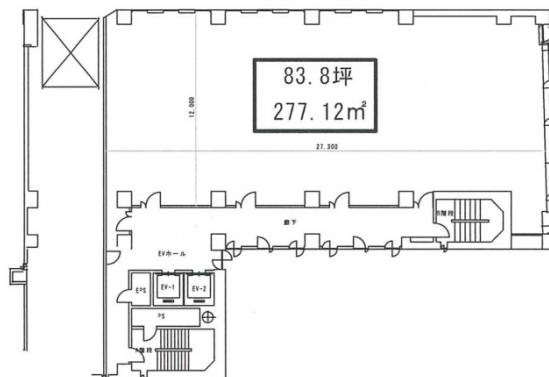

出雲殿互助会田町ビル 1階83.82坪

静岡県浜松市中区田町324-3

物件MAP

賃貸条件	
坪数	83.82坪
階数	1階
入居可能日	
ビル情報	
所在地	静岡県浜松市中区田町324-3
最寄り駅	遠州鉄道 第一通り駅 徒歩3分 遠州鉄道 新浜松駅 徒歩6分 JR東海道本線 浜松駅 徒歩7分
エリア	静岡
竣工	1983年7月
耐震	新耐震基準
階数	地上9階 地下1階
用途	事務所
構造	SRC造
設備情報	
エレベーター	2基
空調	個別空調
OAフロア	
基準階天井高	2,450mm
光ファイバー	有り
トイレ	男女別・室外
セキュリティ	有り
駐車場	有り