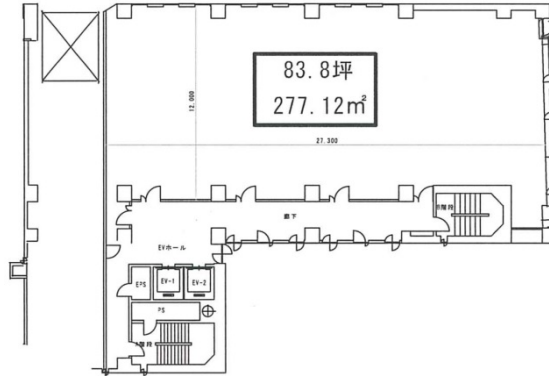

## 物件MAP

賃貸条件	
坪数	83.82坪
階数	1階
入居可能日	
ビル情報	
所在地	静岡県浜松市中区田町324-3
最寄り駅	遠州鉄道 第一通り駅 徒歩3分 遠州鉄道 新浜松駅 徒歩6分 JR東海道本線 浜松駅 徒歩7分
エリア	静岡
竣工	1983年7月
耐震	新耐震基準
階数	地上9階 地下1階
用途	事務所
構造	SRC造
設備情報	
エレベーター	2基
空調	個別空調
OAフロア	
基準階天井高	2,450mm
光ファイバー	有り
トイレ	男女別・室外
セキュリティ	有り
駐車場	有り