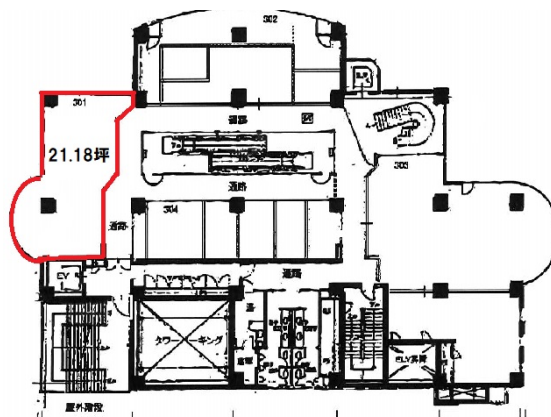

# イズム浜松ビル 3階21.18坪

静岡県浜松市中区鍛冶町140

## 物件MAP

賃貸条件	
坪数	21.18坪
階数	3階 (301)
入居可能日	

ビル情報	
所在地	静岡県浜松市中区鍛冶町140
最寄り駅	遠州鉄道 新浜松駅 徒歩1分 JR東海道本線 浜松駅 徒歩3分
エリア	静岡
竣工	1990年9月
耐震	新耐震基準
階数	地上11階 地下1階
用途	店舗
構造	RC造

設備情報	
エレベーター	1基
空調	個別空調
OAフロア	その他
基準階天井高	
光ファイバー	有り
トイレ	男女別・室外
セキュリティ	調査中
駐車場	有り