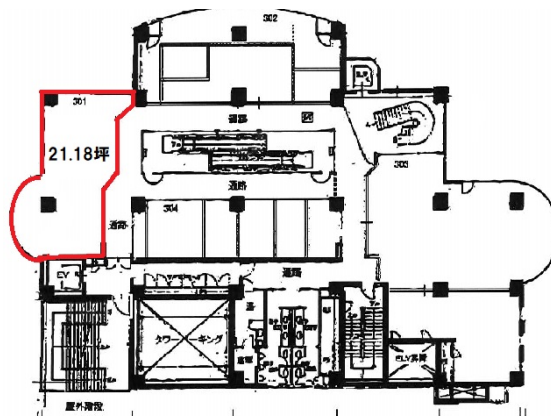

イズム浜松ビル 3階21.18坪

静岡県浜松市中区鍛冶町140

物件MAP

賃貸条件	
坪数	21.18坪
階数	3階 (301)
入居可能日	

ビル情報	
所在地	静岡県浜松市中区鍛冶町140
最寄り駅	遠州鉄道 新浜松駅 徒歩1分 JR東海道本線 浜松駅 徒歩3分
エリア	静岡
竣工	1990年9月
耐震	新耐震基準
階数	地上11階 地下1階
用途	店舗
構造	RC造

設備情報	
エレベーター	1基
空調	個別空調
OAフロア	その他
基準階天井高	
光ファイバー	有り
トイレ	男女別・室外
セキュリティ	調査中
駐車場	有り

事務所移転の簡単検索サイト

Quick Service

クイックサービス

イズム浜松ビル 3階21.18坪 静岡県浜松市中区鍛冶町140

静岡 (ビルID: 0028390) の賃貸オフィス

貸事務所・レンタルオフィス・オフィス移転ならQuickService

物件詳細はこちらから

0120-55-2620