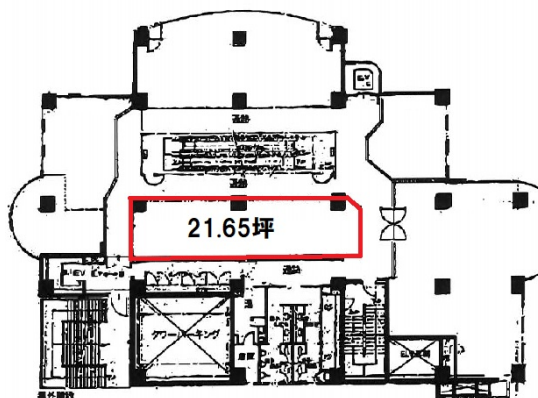

# イズム浜松ビル 2階21.65坪

静岡県浜松市中区鍛冶町140

物件MAP

賃貸条件	
坪数	21.65坪
階数	2階 (205)
入居可能日	
ビル情報	
所在地	静岡県浜松市中区鍛冶町140
最寄り駅	遠州鉄道 新浜松駅 徒歩1分 JR東海道本線 浜松駅 徒歩3分
エリア	静岡
竣工	1990年9月
耐震	新耐震基準
階数	地上11階 地下1階
用途	店舗
構造	RC造
設備情報	
エレベーター	1基
空調	個別空調
OAフロア	その他
基準階天井高	
光ファイバー	有り
トイレ	男女別・室外
セキュリティ	調査中
駐車場	有り

事務所移転の簡単検索サイト

Quick Service

クイックサービス

イズム浜松ビル 2階21.65坪 静岡県浜松市中区鍛冶町140

静岡 (ビルID: 0028390) の賃貸オフィス

貸事務所・レンタルオフィス・オフィス移転ならQuickService

物件詳細はこちらから

0120-55-2620