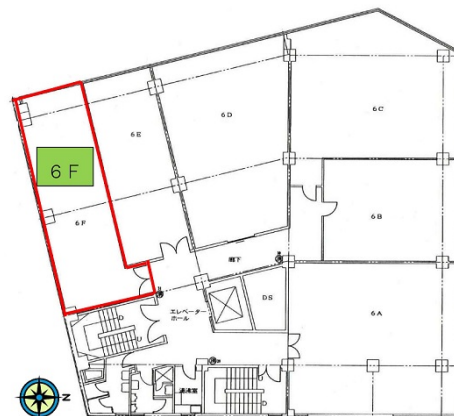

マルHビル 6階17.63坪

静岡県浜松市中区鍛冶町124

物件MAP

賃貸条件	
月額賃料	相談
坪数	17.63坪
坪単価	相談
共益費	賃料に含む
礼金	無し
敷金（保証金）	相談
階数	6階
入居可能日	即日

ビル情報	
所在地	静岡県浜松市中区鍛冶町124
最寄り駅	遠州鉄道 新浜松駅 徒歩2分 遠州鉄道 第一通り駅 徒歩4分 JR東海道本線 浜松駅 徒歩4分
エリア	静岡
竣工	1961年1月
耐震	耐震補強済
階数	地上7階 地下1階
用途	事務所
構造	SRC造

設備情報	
エレベーター	1基
空調	個別空調
OAフロア	
基準階天井高	2,600mm
光ファイバー	有り
トイレ	男女別・室外
セキュリティ	有り
駐車場	無し

事務所移転の簡単検索サイト

Quick Service

クイックサービス

マルHビル 6階17.63坪 静岡県浜松市中区鍛冶町124

静岡（ビルID：0028386）の賃貸オフィス

貸事務所・レンタルオフィス・オフィス移転ならQuickService