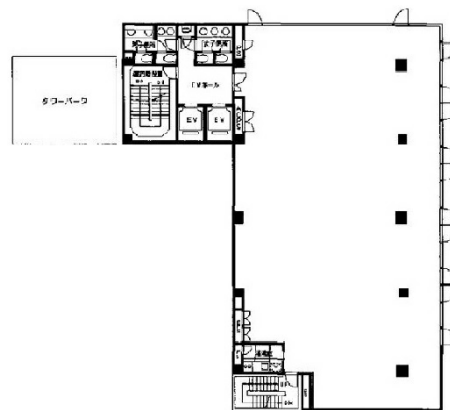

TOKYO・YBビル 2階106.63坪

東京都品川区北品川1-9-2

物件MAP

賃貸条件	
坪数	106.63坪
階数	2階
入居可能日	
ビル情報	
所在地	東京都品川区北品川1-9-2
最寄り駅	京急本線 北品川駅 徒歩7分 JR山手線 品川駅 徒歩9分 JR京浜東北線 品川駅 徒歩8分 JR東海道本線 品川駅 徒歩8分
エリア	大崎・天王洲エリア
竣工	1993年7月
耐震	新耐震基準
階数	地上7階 地下1階
用途	事務所
構造	S造
設備情報	
エレベーター	2基
空調	個別空調
OAフロア	OAフロア
基準階天井高	2,500mm
光ファイバー	無し
トイレ	男女別・室外
セキュリティ	有り
駐車場	有り

事務所移転の簡単検索サイト

Quick Service

クイックサービス

TOKYO・YBビル 2階106.63坪 東京都品川区北品川1-9-2

大崎・天王洲エリア (ビルID: 0028323) の賃貸オフィス

貸事務所・レンタルオフィス・オフィス移転なら**QuickService**

物件詳細はこちらから

0120-55-2620