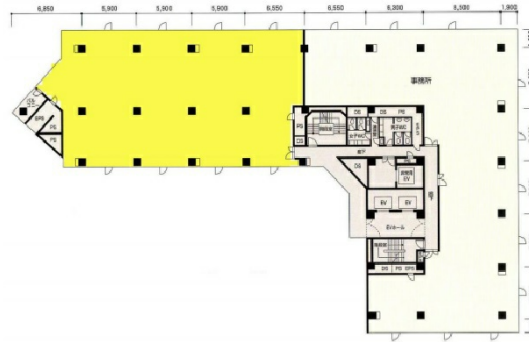

Daiwa品川Northビル 4階125.38坪

東京都品川区北品川1-8-11

物件MAP

賃貸条件	
坪数	125.38坪
階数	4階（申込有）
入居可能日	
ビル情報	
所在地	東京都品川区北品川1-8-11
最寄り駅	京急本線 北品川駅 徒歩4分 JR山手線 品川駅 徒歩8分 京急本線 新馬場駅 徒歩9分 東京モノレール 天王洲アイル駅 徒歩11分
エリア	大崎・天王洲エリア
竣工	1991年7月
耐震	新耐震基準
階数	地上11階 地下1階
用途	事務所
構造	SRC造
設備情報	
エレベーター	3基
空調	個別空調
OAフロア	
基準階天井高	2,520mm
光ファイバー	有り
トイレ	男女別・室外
セキュリティ	有り
駐車場	有り