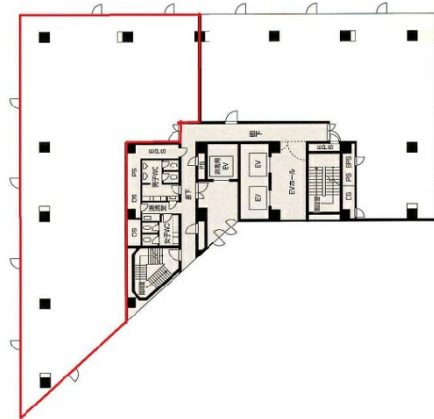

Daiwa品川Northビル 8階93.98坪

東京都品川区北品川1-8-11

物件MAP

賃貸条件	
坪数	93.98坪
階数	8階
入居可能日	
ビル情報	
所在地	東京都品川区北品川1-8-11
最寄り駅	京急本線 北品川駅 徒歩4分 JR山手線 品川駅 徒歩8分 京急本線 新馬場駅 徒歩9分 東京モノレール 天王洲アイル駅 徒歩11分
エリア	大崎・天王洲エリア
竣工	1991年7月
耐震	新耐震基準
階数	地上11階 地下1階
用途	事務所
構造	SRC造
設備情報	
エレベーター	3基
空調	個別空調
OAフロア	
基準階天井高	2,520mm
光ファイバー	有り
トイレ	男女別・室外
セキュリティ	有り
駐車場	有り