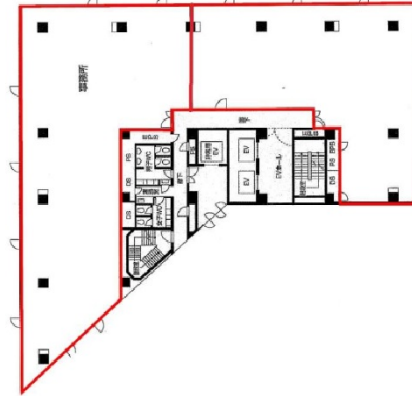

Daiwa品川Northビル 5階67.23坪

東京都品川区北品川1-8-11

物件MAP

賃貸条件	
坪数	67.23坪
階数	5階（申込有）
入居可能日	
ビル情報	
所在地	東京都品川区北品川1-8-11
最寄り駅	京急本線 北品川駅 徒歩4分 JR山手線 品川駅 徒歩8分 京急本線 新馬場駅 徒歩9分 東京モノレール 天王洲アイル駅 徒歩11分
エリア	大崎・天王洲エリア
竣工	1991年7月
耐震	新耐震基準
階数	地上11階 地下1階
用途	事務所
構造	SRC造
設備情報	
エレベーター	3基
空調	個別空調
OAフロア	
基準階天井高	2,520mm
光ファイバー	有り
トイレ	男女別・室外
セキュリティ	有り
駐車場	有り