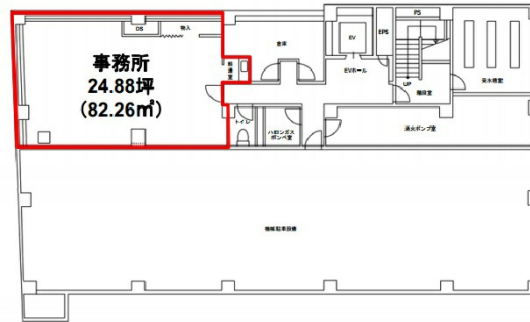

# MYビル 地下1階24.88坪

東京都品川区平塚1-7-7

## 物件MAP

賃貸条件	
坪数	24.88坪
階数	B1階
入居可能日	
ビル情報	
所在地	東京都品川区平塚1-7-7
最寄り駅	都営浅草線 戸越駅 徒歩1分 東急池上線 戸越銀座駅 徒歩3分 東急大井町線 戸越公園駅 徒歩9分 東急池上線 荏原中延駅 徒歩9分
エリア	その他品川区
竣工	1989年9月
耐震	新耐震基準
階数	地上10階 地下1階
用途	事務所
構造	SRC造
設備情報	
エレベーター	1基
空調	個別空調
OAフロア	OAフロア
基準階天井高	2,400mm
光ファイバー	有り
トイレ	男女別・室外
セキュリティ	有り
駐車場	有り