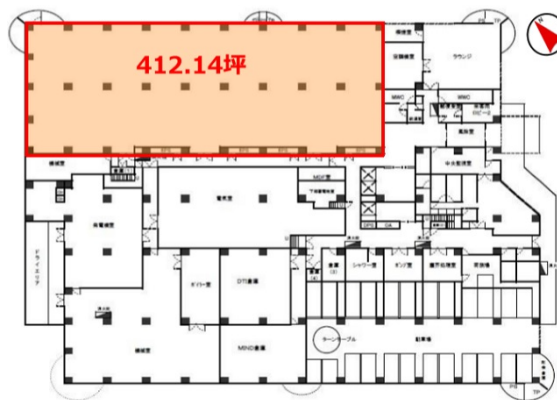

NFパークビル 1階412.14坪

東京都品川区二葉2-9-15

物件MAP

| 賃貸条件 | |
|--------|------------------|
| 坪数 | 412.14坪 |
| 階数 | 1階 |
| 入居可能日 | |
| ビル情報 | |
| 所在地 | 東京都品川区二葉2-9-15 |
| 最寄り駅 | JR横須賀線 西大井駅 徒歩6分 |
| エリア | その他品川区 |
| 竣工 | 1989年9月 |
| 耐震 | 新耐震基準 |
| 階数 | 地上4階 |
| 用途 | 事務所 |
| 構造 | SRC造 |
| 設備情報 | |
| エレベーター | 3基 |
| 空調 | セントラル空調 |
| OAフロア | OAフロア |
| 基準階天井高 | 3,000mm |
| 光ファイバー | 有り |
| トイレ | 男女別・室外 |
| セキュリティ | 有り |
| 駐車場 | 有り |