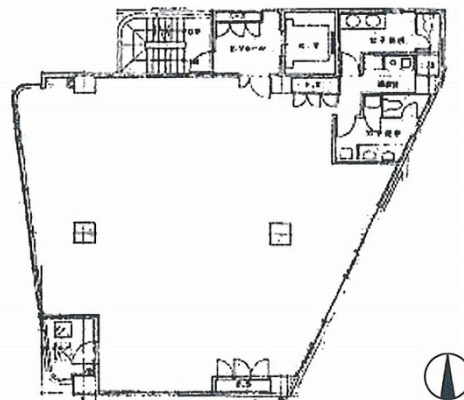

リードシー南品川ビル 7階50.77坪

東京都品川区南品川2-2-5

物件MAP

賃貸条件	
月額賃料	660,010円 (税別)
坪数	50.77坪
坪単価	13,000円 (税別)
共益費	賃料に含む
礼金	無し
敷金 (保証金)	4ヶ月
階数	7階
入居可能日	即日

ビル情報	
所在地	東京都品川区南品川2-2-5
最寄り駅	京急本線 青物横丁駅 徒歩4分
エリア	その他品川区
竣工	1990年3月
耐震	新耐震基準
階数	地上10階
用途	事務所
構造	SRC造

設備情報	
エレベーター	1基
空調	個別空調
OAフロア	その他
基準階天井高	2,450mm
光ファイバー	有り
トイレ	男女別・室外
セキュリティ	有り
駐車場	無し