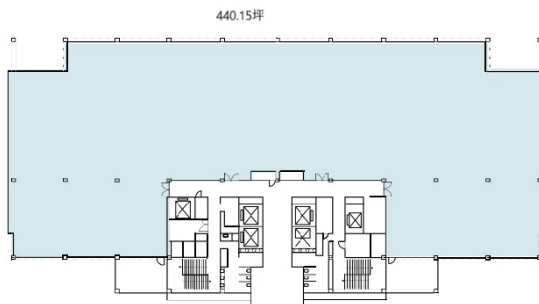

I・Sビル 1階47.37坪

東京都品川区東品川3-32-42

物件MAP

賃貸条件	
月額賃料	相談
坪数	47.37坪
坪単価	相談
共益費	賃料に含む
礼金	無し
敷金（保証金）	6ヶ月
階数	1階
入居可能日	即日

ビル情報	
所在地	東京都品川区東品川3-32-42
最寄り駅	東京臨海高速鉄道 天王洲アイル駅 徒歩3分 東京モノレール 天王洲アイル駅 徒歩6分
エリア	大崎・天王洲エリア
竣工	1998年3月
耐震	新耐震基準
階数	地上12階 地下1階
用途	その他
構造	SRC造

設備情報	
エレベーター	6基
空調	個別空調
OAフロア	OAフロア
基準階天井高	2,650mm
光ファイバー	有り
トイレ	男女別・室外
セキュリティ	有り
駐車場	有り

事務所移転の簡単検索サイト

Quick Service

クイックサービス

I・Sビル 1階47.37坪 東京都品川区東品川3-32-42

大崎・天王洲エリア（ビルID：0028234）の賃貸オフィス

貸事務所・レンタルオフィス・オフィス移転なら**QuickService**