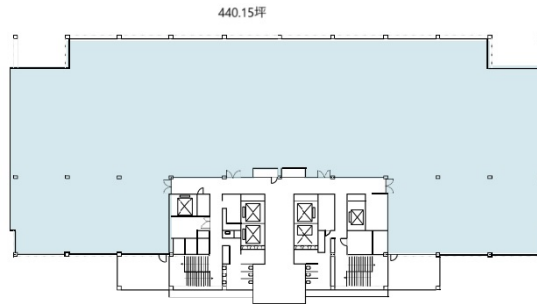

I・Sビル 11階440.15坪

東京都品川区東品川3-32-42

物件MAP

賃貸条件	
月額賃料	相談
坪数	440.15坪
坪単価	相談
共益費	賃料に含む
礼金	無し
敷金（保証金）	6ヶ月
階数	11階
入居可能日	即日

ビル情報	
所在地	東京都品川区東品川3-32-42
最寄り駅	東京臨海高速鉄道 天王洲アイル駅 徒歩3分 東京モノレール 天王洲アイル駅 徒歩6分
エリア	大崎・天王洲エリア
竣工	1998年3月
耐震	新耐震基準
階数	地上12階 地下1階
用途	事務所
構造	SRC造

設備情報	
エレベーター	6基
空調	個別空調
OAフロア	OAフロア
基準階天井高	2,650mm
光ファイバー	有り
トイレ	男女別・室外
セキュリティ	有り
駐車場	有り