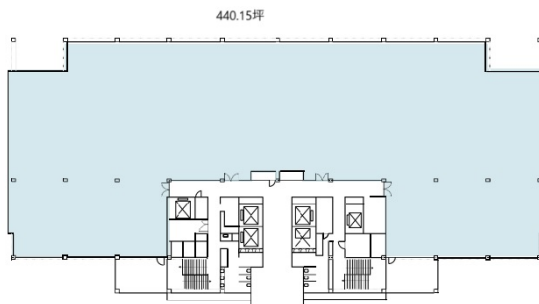

ISビル 10階440.15坪

東京都品川区東品川3-32-42

物件MAP

賃貸条件	
坪数	440.15坪
階数	10階
入居可能日	

ビル情報	
所在地	東京都品川区東品川3-32-42
最寄り駅	東京臨海高速鉄道 天王洲アイル駅 徒歩3分 東京モノレール 天王洲アイル駅 徒歩6分
エリア	大崎・天王洲エリア
竣工	1998年3月
耐震	新耐震基準
階数	地上12階 地下1階
用途	事務所
構造	SRC造

設備情報	
エレベーター	6基
空調	個別空調
OAフロア	OAフロア
基準階天井高	2,650mm
光ファイバー	有り
トイレ	男女別・室外
セキュリティ	有り
駐車場	有り

事務所移転の簡単検索サイト

Quick Service

クイックサービス

ISビル 10階440.15坪 東京都品川区東品川3-32-42

大崎・天王洲エリア (ビルID: 0028234) の賃貸オフィス

貸事務所・レンタルオフィス・オフィス移転ならQuickService