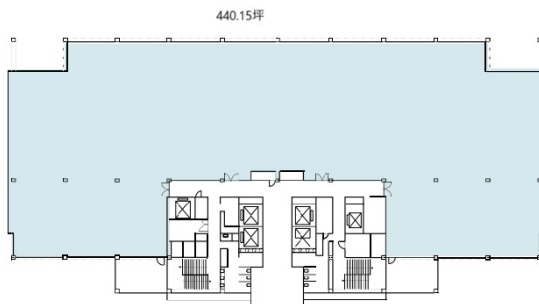

I・Sビル 6階440.15坪

東京都品川区東品川3-32-42

物件MAP

賃貸条件	
月額賃料	相談
坪数	440.15坪
坪単価	相談
共益費	賃料に含む
礼金	無し
敷金（保証金）	6ヶ月
階数	6階
入居可能日	即日

ビル情報	
所在地	東京都品川区東品川3-32-42
最寄り駅	東京臨海高速鉄道 天王洲アイル駅 徒歩3分 東京モノレール 天王洲アイル駅 徒歩6分
エリア	大崎・天王洲エリア
竣工	1998年3月
耐震	新耐震基準
階数	地上12階 地下1階
用途	事務所
構造	SRC造

設備情報	
エレベーター	6基
空調	個別空調
OAフロア	OAフロア
基準階天井高	2,650mm
光ファイバー	有り
トイレ	男女別・室外
セキュリティ	有り
駐車場	有り

事務所移転の簡単検索サイト

I・Sビル 6階440.15坪 東京都品川区東品川3-32-42

大崎・天王洲エリア（ビルID：0028234）の賃貸オフィス

クイックサービス

貸事務所・レンタルオフィス・オフィス移転なら**QuickService**