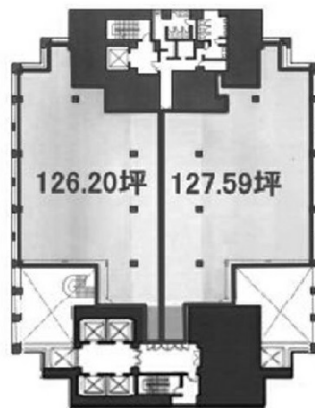

スフィアタワー天王洲 13階153.21坪

東京都品川区東品川2-2-8

物件MAP

賃貸条件	
坪数	153.21坪
階数	13階（東 先行有）
入居可能日	

ビル情報	
所在地	東京都品川区東品川2-2-8
最寄り駅	東京モノレール 天王洲アイル駅 徒歩1分 東京臨海高速鉄道 天王洲アイル駅 徒歩3分
エリア	大崎・天王洲エリア
竣工	1993年4月
耐震	新耐震基準
階数	地上28階 地下2階
用途	事務所
構造	S造

設備情報	
エレベーター	8基
空調	セントラル空調
OAフロア	
基準階天井高	2,650mm
光ファイバー	有り
トイレ	男女別・室外
セキュリティ	有り
駐車場	有り

事務所移転の簡単検索サイト

スフィアタワー天王洲 13階153.21坪 東京都品川区東品川2-2-8

大崎・天王洲エリア（ビルID：0028221）の賃貸オフィス

貸事務所・レンタルオフィス・オフィス移転ならQuickService

物件詳細はこちらから