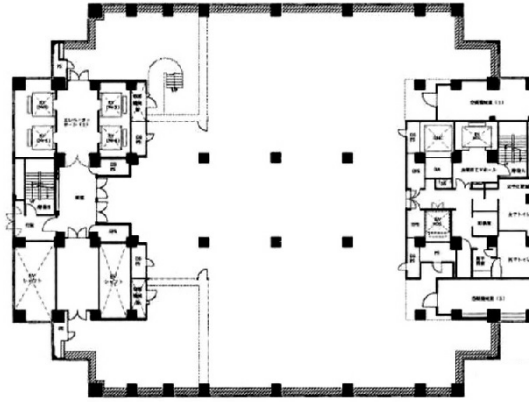

スフィアタワー天王洲 17階319.87坪

東京都品川区東品川2-2-8

物件MAP

賃貸条件	
月額賃料	相談
坪数	319.87坪
坪単価	相談
共益費	賃料に含む
礼金	無し
敷金（保証金）	12ヶ月
階数	17階
入居可能日	即日

ビル情報	
所在地	東京都品川区東品川2-2-8
最寄り駅	東京モノレール 天王洲アイル駅 徒歩1分 東京臨海高速鉄道 天王洲アイル駅 徒歩3分
エリア	大崎・天王洲エリア
竣工	1993年4月
耐震	新耐震基準
階数	地上28階 地下2階
用途	事務所
構造	S造

設備情報	
エレベーター	8基
空調	セントラル空調
OAフロア	
基準階天井高	2,650mm
光ファイバー	有り
トイレ	男女別・室外
セキュリティ	有り
駐車場	有り