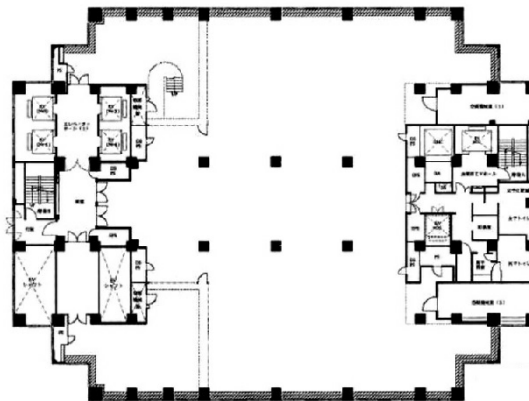

スフィアタワー天王洲 17階319.87坪

東京都品川区東品川2-2-8

物件MAP

賃貸条件	
月額賃料	相談
坪数	319.87坪
坪単価	相談
共益費	賃料に含む
礼金	無し
敷金（保証金）	12ヶ月
階数	17階
入居可能日	即日

ビル情報	
所在地	東京都品川区東品川2-2-8
最寄り駅	東京モノレール 天王洲アイル駅 徒歩1分 東京臨海高速鉄道 天王洲アイル駅 徒歩3分
エリア	大崎・天王洲エリア
竣工	1993年4月
耐震	新耐震基準
階数	地上28階 地下2階
用途	事務所
構造	S造

設備情報	
エレベーター	8基
空調	セントラル空調
OAフロア	
基準階天井高	2,650mm
光ファイバー	有り
トイレ	男女別・室外
セキュリティ	有り
駐車場	有り

事務所移転の簡単検索サイト

スフィアタワー天王洲 17階319.87坪 東京都品川区東品川2-2-8

大崎・天王洲エリア（ビルID：0028221）の賃貸オフィス

クイックサービス

貸事務所・レンタルオフィス・オフィス移転ならQuickService