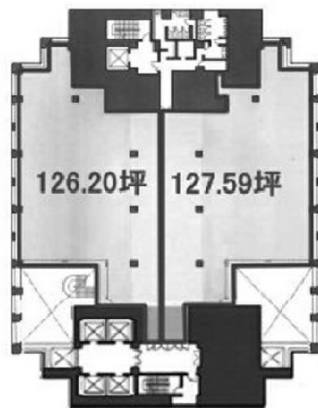

スフィアタワー天王洲 1階36坪

東京都品川区東品川2-2-8

物件MAP

賃貸条件	
坪数	36坪
階数	1階 (CS棟)
入居可能日	

ビル情報	
所在地	東京都品川区東品川2-2-8
最寄り駅	東京モノレール 天王洲アイル駅 徒歩1分 東京臨海高速鉄道 天王洲アイル駅 徒歩3分
エリア	大崎・天王洲エリア
竣工	1993年4月
耐震	新耐震基準
階数	地上28階 地下2階
用途	事務所/店舗
構造	S造

設備情報	
エレベーター	8基
空調	セントラル空調
OAフロア	
基準階天井高	2,650mm
光ファイバー	有り
トイレ	男女別・室外
セキュリティ	有り
駐車場	有り

事務所移転の簡単検索サイト

Quick Service

クイックサービス

スフィアタワー天王洲 1階36坪 東京都品川区東品川2-2-8

大崎・天王洲エリア (ビルID: 0028221) の賃貸オフィス

貸事務所・レンタルオフィス・オフィス移転ならQuickService