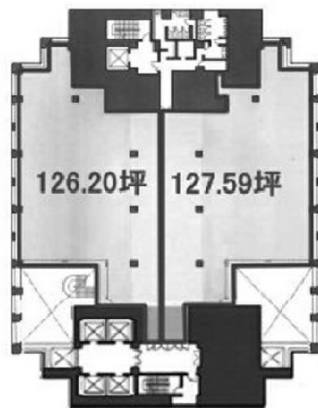

スフィアタワー天王洲 23階325.37坪

東京都品川区東品川2-2-8

物件MAP

賃貸条件	
月額賃料	相談
坪数	325.37坪
坪単価	相談
共益費	賃料に含む
礼金	無し
敷金（保証金）	12ヶ月
階数	23階
入居可能日	即日

ビル情報	
所在地	東京都品川区東品川2-2-8
最寄り駅	東京モノレール 天王洲アイル駅 徒歩1分 東京臨海高速鉄道 天王洲アイル駅 徒歩3分
エリア	大崎・天王洲エリア
竣工	1993年4月
耐震	新耐震基準
階数	地上28階 地下2階
用途	事務所
構造	S造

設備情報	
エレベーター	8基
空調	セントラル空調
OAフロア	
基準階天井高	2,650mm
光ファイバー	有り
トイレ	男女別・室外
セキュリティ	有り
駐車場	有り

事務所移転の簡単検索サイト

Quick Service

クイックサービス

スフィアタワー天王洲 23階325.37坪 東京都品川区東品川2-2-8

大崎・天王洲エリア（ビルID：0028221）の賃貸オフィス

貸事務所・レンタルオフィス・オフィス移転ならQuickService