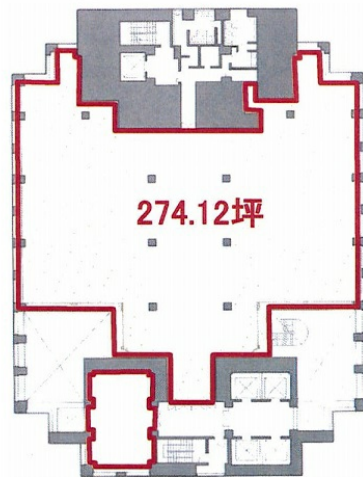

# スフィアタワー天王洲 22階274.12坪

東京都品川区東品川2-2-8

物件MAP

賃貸条件	
月額賃料	相談
坪数	274.12坪
坪単価	相談
共益費	賃料に含む
礼金	無し
敷金（保証金）	12ヶ月
階数	22階
入居可能日	即日

ビル情報	
所在地	東京都品川区東品川2-2-8
最寄り駅	東京モノレール 天王洲アイル駅 徒歩1分 東京臨海高速鉄道 天王洲アイル駅 徒歩3分
エリア	大崎・天王洲エリア
竣工	1993年4月
耐震	新耐震基準
階数	地上28階 地下2階
用途	事務所
構造	S造

設備情報	
エレベーター	8基
空調	セントラル空調
OAフロア	
基準階天井高	2,650mm
光ファイバー	有り
トイレ	男女別・室外
セキュリティ	有り
駐車場	有り