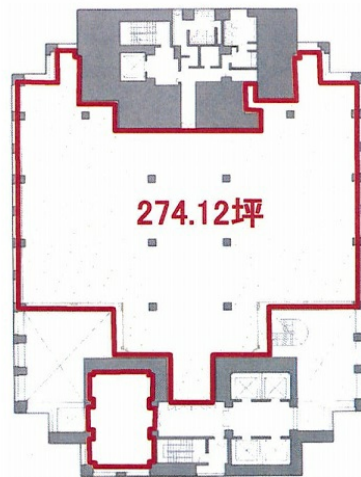

スフィアタワー天王洲 22階274.12坪

東京都品川区東品川2-2-8

物件MAP

賃貸条件	
月額賃料	相談
坪数	274.12坪
坪単価	相談
共益費	賃料に含む
礼金	無し
敷金（保証金）	12ヶ月
階数	22階
入居可能日	即日

ビル情報	
所在地	東京都品川区東品川2-2-8
最寄り駅	東京モノレール 天王洲アイル駅 徒歩1分 東京臨海高速鉄道 天王洲アイル駅 徒歩3分
エリア	大崎・天王洲エリア
竣工	1993年4月
耐震	新耐震基準
階数	地上28階 地下2階
用途	事務所
構造	S造

設備情報	
エレベーター	8基
空調	セントラル空調
OAフロア	
基準階天井高	2,650mm
光ファイバー	有り
トイレ	男女別・室外
セキュリティ	有り
駐車場	有り

事務所移転の簡単検索サイト

Quick Service

クイックサービス

スフィアタワー天王洲 22階274.12坪 東京都品川区東品川2-2-8

大崎・天王洲エリア（ビルID：0028221）の賃貸オフィス

貸事務所・レンタルオフィス・オフィス移転ならQuickService