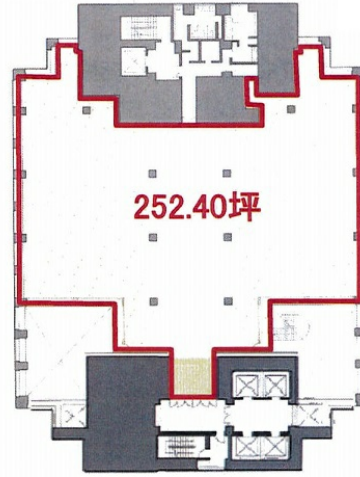

# スフィアタワー天王洲 20階252.4坪

東京都品川区東品川2-2-8

物件MAP

賃貸条件	
月額賃料	相談
坪数	252.4坪
坪単価	相談
共益費	賃料に含む
礼金	無し
敷金（保証金）	12ヶ月
階数	20階（メゾネット）
入居可能日	即日

ビル情報	
所在地	東京都品川区東品川2-2-8
最寄り駅	東京モノレール 天王洲アイル駅 徒歩1分 東京臨海高速鉄道 天王洲アイル駅 徒歩3分
エリア	大崎・天王洲エリア
竣工	1993年4月
耐震	新耐震基準
階数	地上28階 地下2階
用途	事務所
構造	S造

設備情報	
エレベーター	8基
空調	セントラル空調
OAフロア	
基準階天井高	2,650mm
光ファイバー	有り
トイレ	男女別・室外
セキュリティ	有り
駐車場	有り