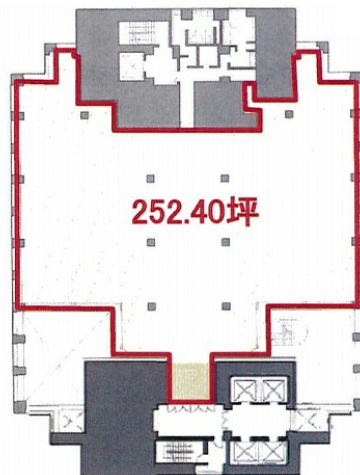

# スフィアタワー天王洲 20階252.4坪

東京都品川区東品川2-2-8

## 物件MAP

賃貸条件	
月額賃料	相談
坪数	252.4坪
坪単価	相談
共益費	賃料に含む
礼金	無し
敷金（保証金）	12ヶ月
階数	20階（メゾネット）
入居可能日	即日

ビル情報	
所在地	東京都品川区東品川2-2-8
最寄り駅	東京モノレール 天王洲アイル駅 徒歩1分 東京臨海高速鉄道 天王洲アイル駅 徒歩3分
エリア	大崎・天王洲エリア
竣工	1993年4月
耐震	新耐震基準
階数	地上28階 地下2階
用途	事務所
構造	S造

設備情報	
エレベーター	8基
空調	セントラル空調
OAフロア	
基準階天井高	2,650mm
光ファイバー	有り
トイレ	男女別・室外
セキュリティ	有り
駐車場	有り

事務所移転の簡単検索サイト

Quick Service

クイックサービス

スフィアタワー天王洲 20階252.4坪 東京都品川区東品川2-2-8

大崎・天王洲エリア（ビルID：0028221）の賃貸オフィス

貸事務所・レンタルオフィス・オフィス移転ならQuickService