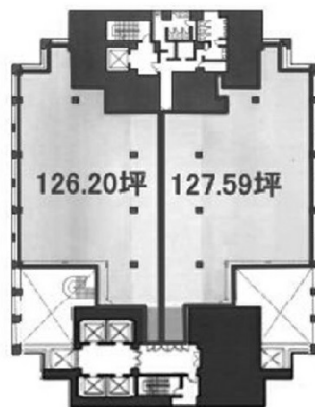

スフィアタワー天王洲 7階160.49坪

東京都品川区東品川2-2-8

物件MAP

賃貸条件	
坪数	160.49坪
階数	7階（東申込有）
入居可能日	
ビル情報	
所在地	東京都品川区東品川2-2-8
最寄り駅	東京モノレール 天王洲アイル駅 徒歩1分 東京臨海高速鉄道 天王洲アイル駅 徒歩3分
エリア	大崎・天王洲エリア
竣工	1993年4月
耐震	新耐震基準
階数	地上28階 地下2階
用途	事務所
構造	S造
設備情報	
エレベーター	8基
空調	セントラル空調
OAフロア	
基準階天井高	2,650mm
光ファイバー	有り
トイレ	男女別・室外
セキュリティ	有り
駐車場	有り